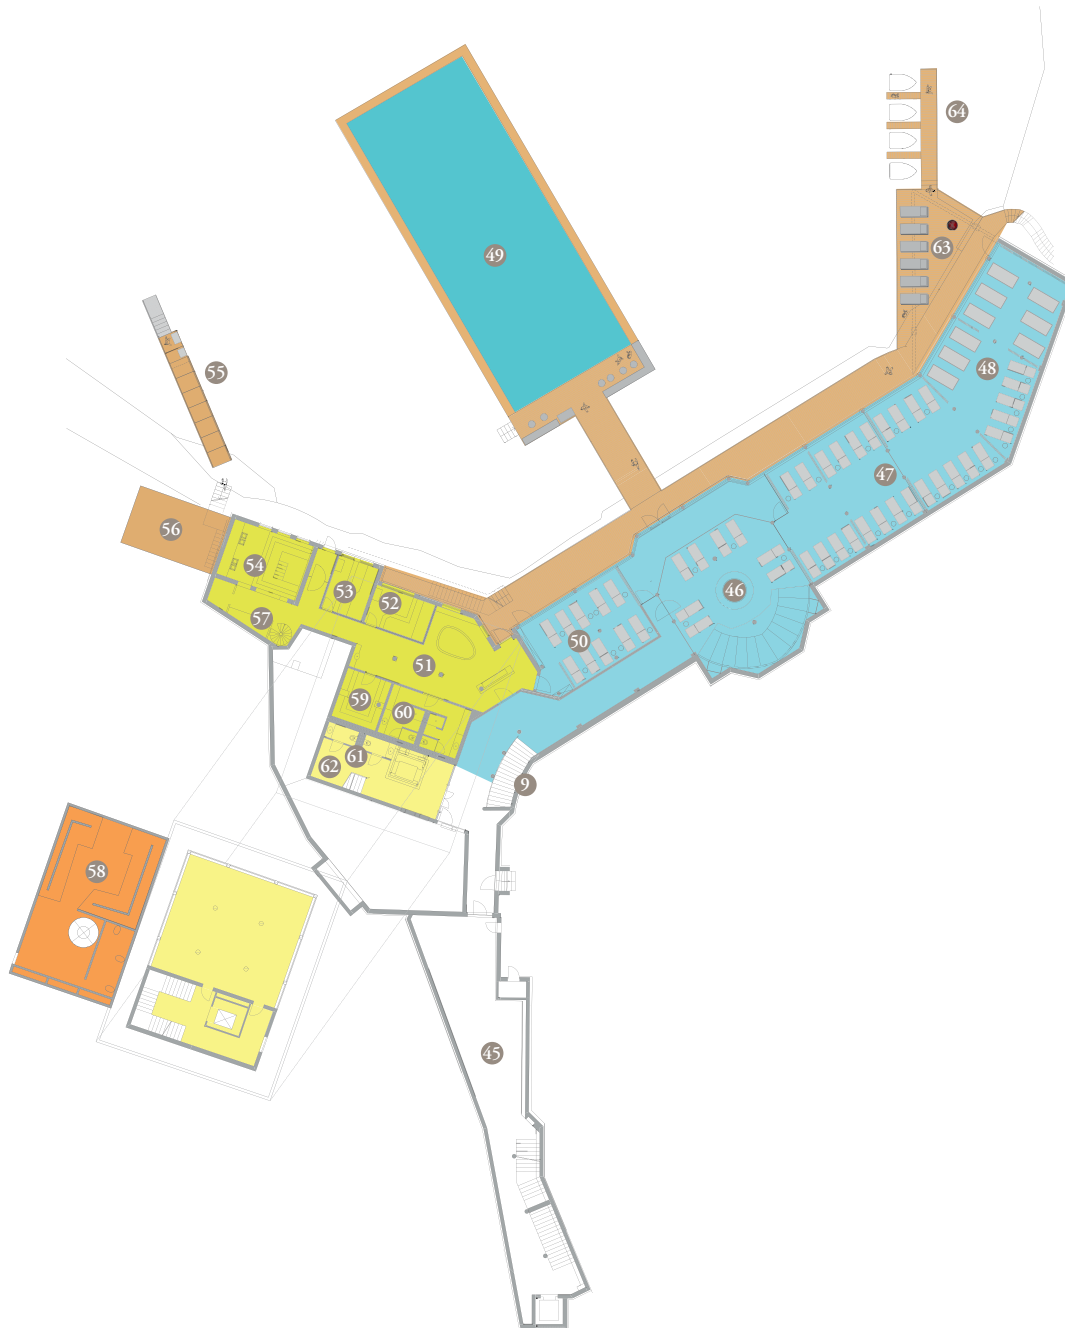

Wellnessbereich

See-Ebene

- 45 Seidenstraße
- 46 Kamin-Zimmer mit Kuschelnestern
- 47 Schlafsack am See mit Entspannungsliegen
- 48 Schlafsack am See mit Entspannungsliegen und Wasserbetten
- 49 See-Bad
- 50 Sauna-Ruhebereich (blickgeschützt)
- 51 Foyer See-Sauna
- 52 See-Sauna (90°C)
- 53 Kräuter-Sauna (65°C)
- 54 Kneipp-Ecke mit Tauchbecken
- 55 Saunasteg
- 56 Blickgeschützter Sauna-Außenbereich
- 57 Zugang Panorama-Sauna
- 58 Panorama-Sauna
- 59 Dampfbad
- 60 Umkleiden, WCs
- 61 WCs Chinaturm
- 62 Chinaturm:
  - Chinesische Massagen
  - Ayurveda
  - Meditationsraum
  - Das Schöne Teehaus am Berg
- 63 Sonnendeck mit Liegen
- 64 Bootssteg